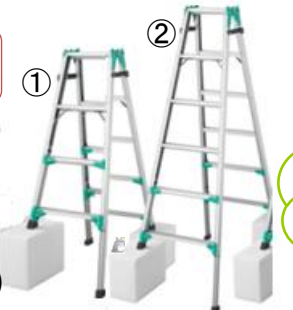

限定超特価 8,800円! (税抜)

DRSW2.0-1000
天板高さ: 0.65~0.96m
天板寸法: 100x42cm
重量: 8.3kg
本体価格: 24,000円

脚部伸縮式はしご兼用脚立
シリーズ販売合計30万台突破の大人気脚立

限定超特価 ① **7,800円!** (税抜)
② **9,800円!** (税抜)

詳しくは
モチユウまで!!
お気軽にお問合せください^^

① RYZ1.0-12
天板高さ: 1.02~1.33m
はしご時長さ: 2.14~2.78m
重量: 6.8kg
本体価格: 25,000円

② RYZ1.0-18
天板高さ: 1.61~1.92m
はしご時長さ: 3.37~4.02m
重量: 9.7kg
本体価格: 34,000円