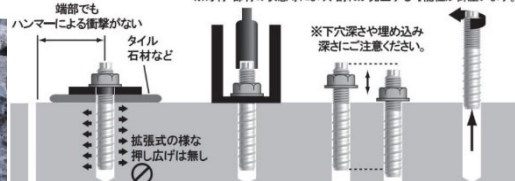

タップスターの特長【電動工具でねじ込みだけあと施工アンカー】

母材(コンクリート)にタップを切つてねじ込み固定する方式の為、拡張方式アンカーの施工時における、ハンマーによる衝撃や母材を押し広げる力は発生しません。
※母材・部材の状態等により、割れが発生する可能性があります。

- ●ねじ込み方式
  上部材のタイル・石材や母材端部でも割れにくい
- ●施工時に叩かない
  ハンマーで叩かない箇所の施工など
- ●不陸調整
  おねじ高さの微調整及びナットで調整可
- ●逆回転で取り外し可能
  ※再使用不可

※一部サイズ及び16ミリはお取り寄せとなります。

最短納期で配達・お渡し！バラ出荷可能！必要な時に必要な本数をご注文いただけます♪

今年はどうな年だったかな？

あっという間に今年も残り1ヶ月となりました。1年がものすごく早く過ぎていく... そう思うのはみなさんも同じでしょうか？何と言っても今年の夏は暑かった！今年はまだそれしか覚えていないくらい日中の猛暑と熱帯夜が記憶に残っています。これから北海道も本州のように夏が暑くなっていくんだろうなと思ひ、秋に念願のエアコンを設置した我が家です。さすがに秋にはその力を発揮することなく冬じまいし、涼を感じるのは来年夏のお楽しみとなりました。